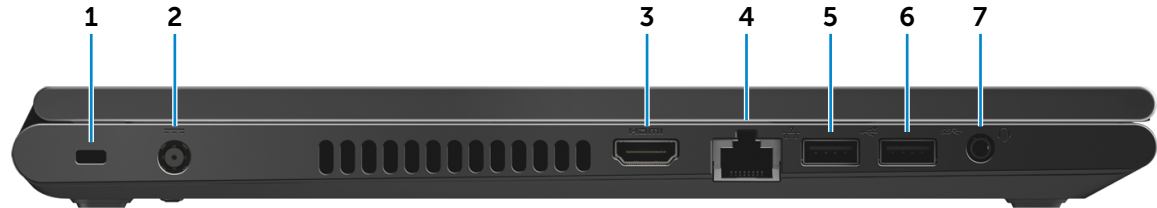

Voorzijde

Linkerzijde

Rechterzijde

Onderzijde

Beeldscherm

Linkerzijde

1 Sleuf voor beveiligingskabel

Sluit een beveiligingskabel aan om onbevoegd verplaatsen van uw computer te voorkomen.

2 Poort voor netadapter

Sluit een netstroomadapter aan om uw computer op netvoeding aan te sluiten en om de accu op te laden.

3 HDMI-poort

Sluit een tv of een ander apparaat met HDMI-ingang aan. Biedt video- en audio-output.