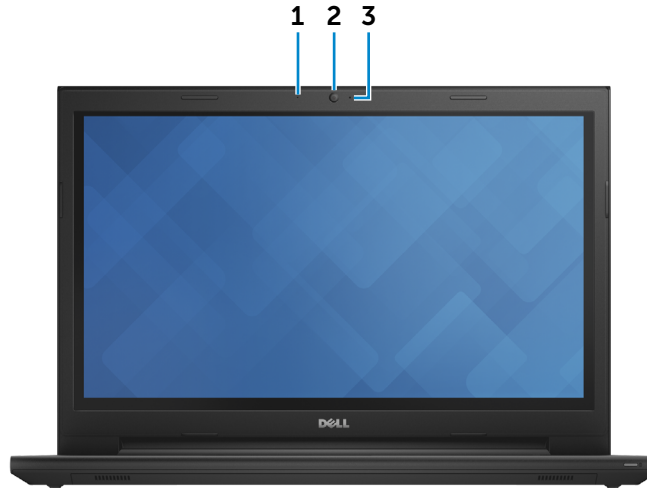

Beeldscherm

Voorzijde

Linkerzijde

Rechterzijde

Onderzijde

Beeldscherm

1 Microfoon

Zorgt voor digitale geluidsinvoer met een hoge kwaliteit voor geluidsopnamen, telefoongesprekken, enz.

2 Camera

Hiermee kunt u videochatten, foto's maken en video's opnemen.

3 Statuslampje van de camera

Gaat branden wanneer de camera wordt gebruikt.